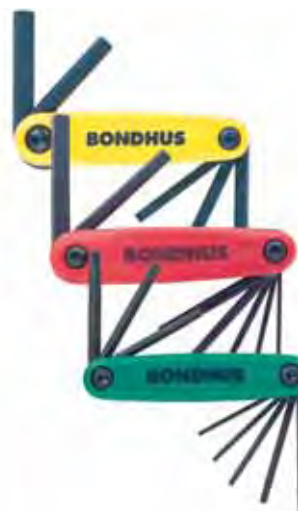

Typ/ Type	Beställ.nr/ Vare nr	Förp/ Forp
12575	41012575	1
Tom display	41094296	1

Bondhus display GorillaGrip 12597

/Bondhus display GorillaGrip 12597

40 delar. Dimension: L=387, D=241, H=387 mm.

Innehåller: